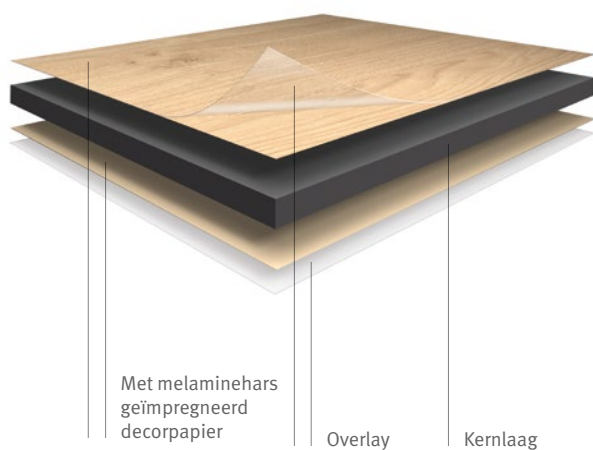

W1000 ST9 Premium wit
© Katharina Jaeger

H3326 ST28 Gladstone eik greige

H1145 ST10 Bardolino eik natuur
U767 ST9 Cubanietgrijs

Opbouw compactlaminaat

Met melaminehars
geïmpregneerd
decorpapier

Overlay

Kernlaag

Decorlijst

- **2.790 × 2.060 mm per stuk uit voorraad fabriek leverbaar** in 8 en 13 mm met zwarte kern. Witte kern enkel bij decor W1001 ST9. Leveringstermijn max. 2 weken.
- **Op aanvraag leverbaar:** Zwarte kern in de diktes 3, 5, 6, 8, 10, 12 en 13 mm. Mogelijk vanaf 2 halfformaten (m.u.v. synchronestructuren ST28 en ST37). Flammex in de diktes 6, 8 en 10 mm, enkel met zwarte kern, vanaf 2 halfformaten (m.u.v. synchronestructuren ST28 en ST37).